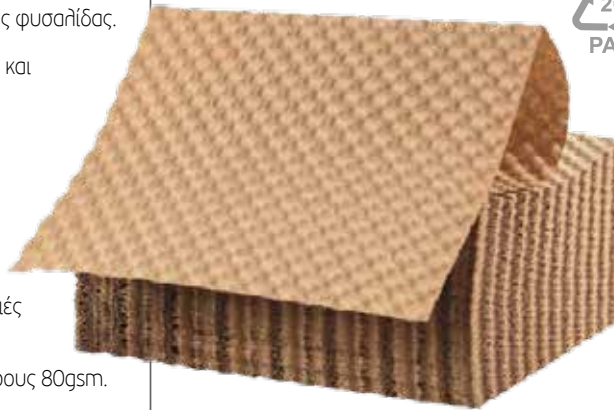

Χάρτινη φουσαλίδα συσκευασίας διπλωμένη σε κιβώτιο & μηχανή παραγωγής

Το ιδανικό υλικό αντικατάστασης της παραδοσιακής πλαστικής φουσαλίδας.

- 100% Οικολογικό ανακυκλώσιμο υλικό με πιστοποίηση FSC και παράλληλα βιοδιασπώμενο.
- Πολύ πρακτικό στην αποθήκευσή καθώς είναι διπλωμένο (Fanfolded) σε χαρτοκιβώτιο με πολύ μικρότερο όγκο από το αντίστοιχο αεροπλάστ.
- Έχει διάτρηση ανά 30cm οπότε κόβεται και σε πολύ πρακτικά φύλλα 38x30cm.
- Οι φουσαλίδες έχουν εναλλάξ κυρτότητα και από τις δύο μεριές του φύλλου προσφέροντας μέγιστη προστασία.
- Το υλικό διατίθεται σε χρώματα καφέ και λευκό με χαρτί βάρους 80gsm.
- Κατόπιν παραγγελίας διατίθενται χαρτιά 70-120gsm

Οι φουσαλίδες έχουν εναλλάξ κυρτότητα και από τις δύο μεριές του φύλλου

Μοντέλο	Κωδικός	Συσκευασία	Πλάτος χαρτιού mm	Τρέχοντα μέτρα m	Περφορέ mm	Βάρος χαρτιού gsm	Διάμετρος φουσαλίδας mm	Χρώμα
PaperEZ Bubble	11496	κιβώτιο	380	327	380 x 300	80	12,5	Καφέ
PaperEZ Bubble	11497	κιβώτιο	380	327	380 x 300	80	12,5	Λευκό